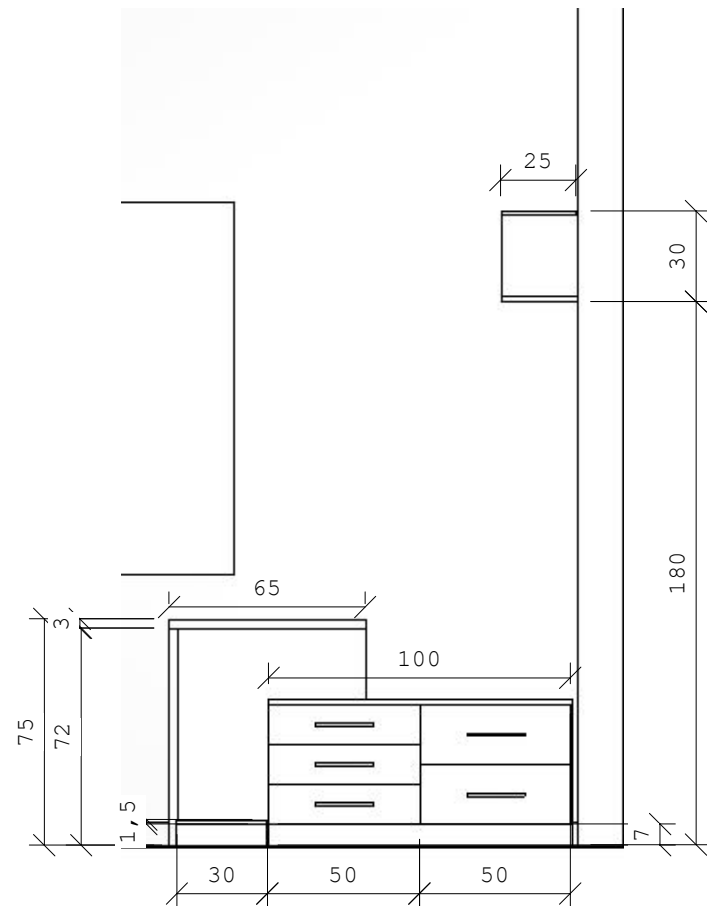

I
1:25

J
1:25

Cliente: Pref Bandeirante
 Ambiente: Ass social - Psicóloga, assistente social
 Acabamentos: Branco Tx, puxador rigore 160mm
 escovado (Archi), chave em todas as portas e gavetas

MW | *home design*