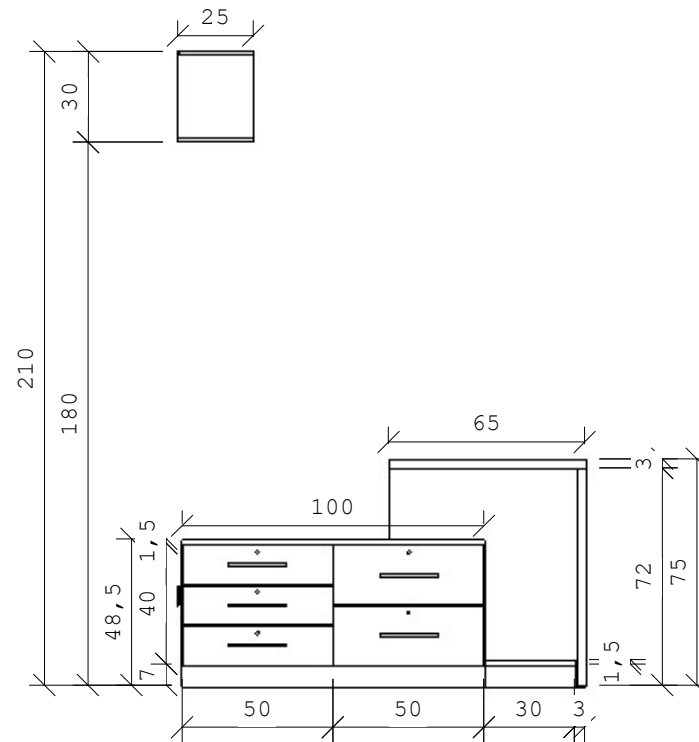

1:25

1:25

Cliente: Pref Bandeirante  
 Ambiente: Ass social - Psicóloga, Assistente social  
 Acabamentos: Branco Tx, puxador rigore 160mm  
 escovado (Archi), chave em todas as portas e gavetas

MW | *home design*