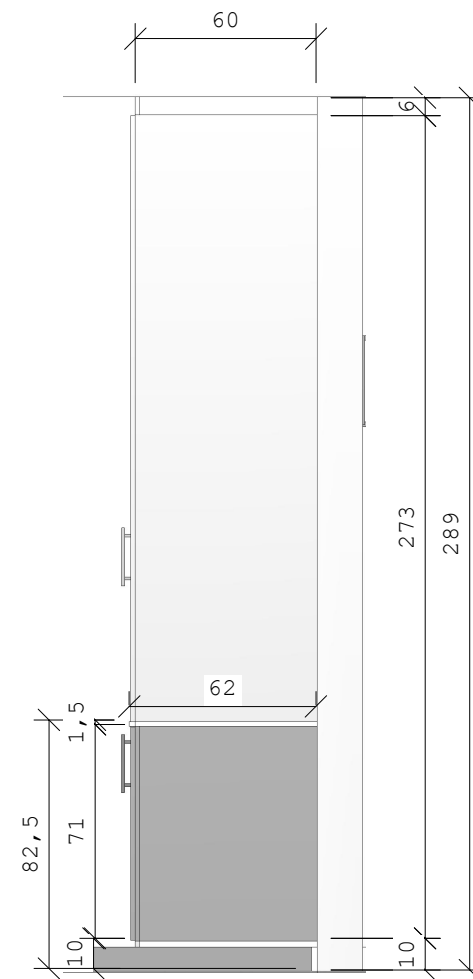

1:25

1:25

Cliente: Pref Bandeirante
 Ambiente: Ass social - Almojarifado
 Acabamentos: Branco Tx, puxador rigore 160mm
 escovado (Archi), chave em todas as portas e gavetas

MW | *home design*

Rua Tiradentes, 1443 - Bairro São Jorge
 Whatsapp: 49 92001 4551