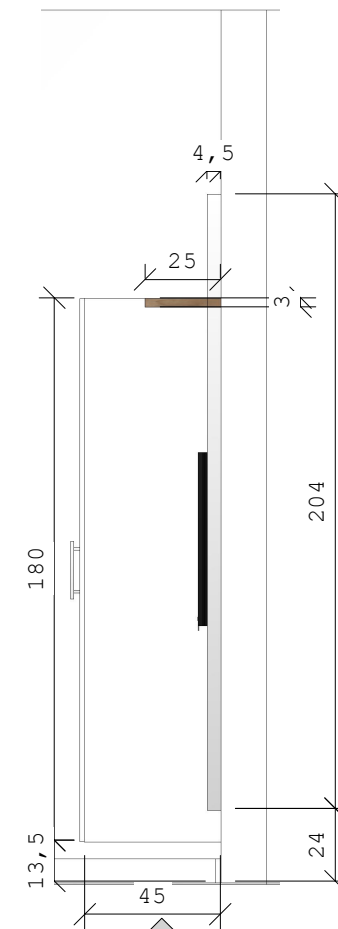

1:25

1:25

Cliente: Pref Bandeirante
 Ambiente: Ass social - sala de reuniões
 Acabamentos: Branco Tx, Savana (Guararapes), puxador rigore
 160mm escovado (Archi), chave em todas as portas e gavetas

MW | *home design*