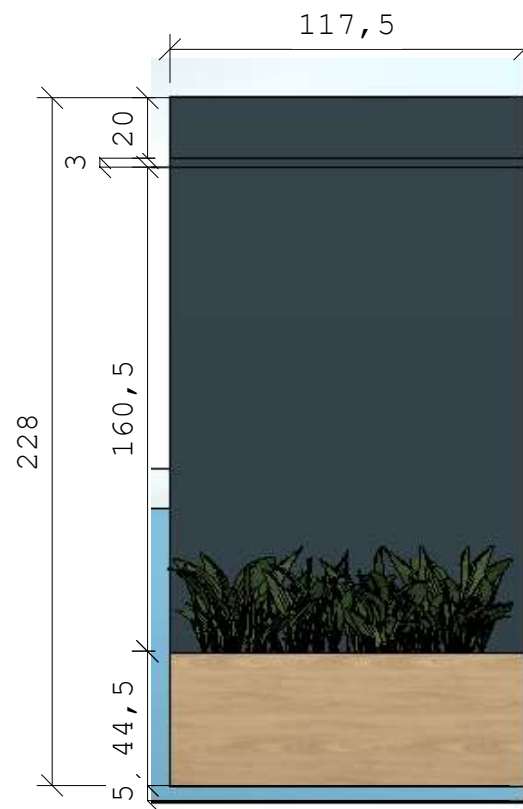

Floreira

1:25

1:25

Cliente: Prefeitura de Bandeirante
 Ambiente: Recepção
 Acabamentos: Azul Petróleo (Guararapes), Cumaru (Arauco)

MW | *home design*

Rua Tiradentes, 1443 - Bairro São Jorge
 Whatsapp: 49 92001 4551