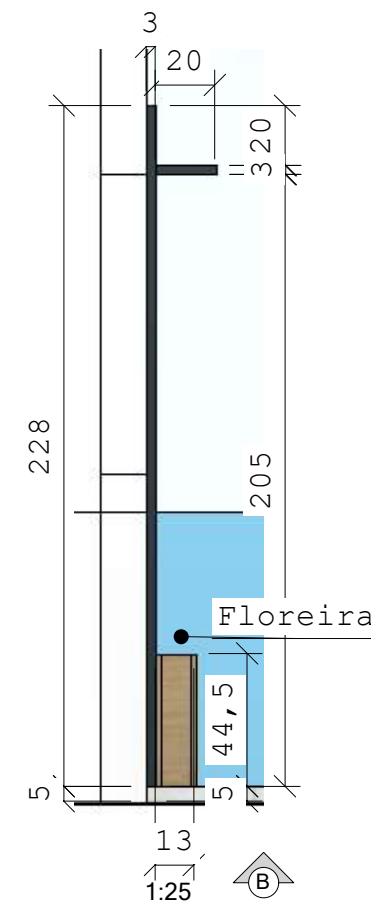

Floreira

1:25

1:25

Cliente: Prefeitura de Bandeirante
 Ambiente: Recepção
 Acabamentos: Azul Petróleo (Guararapes), Cumaru (Arauco)

MW | *home design*

Rua Tiradentes, 1443 - Bairro São Jorge
 Whatsapp: 49 92001 4551