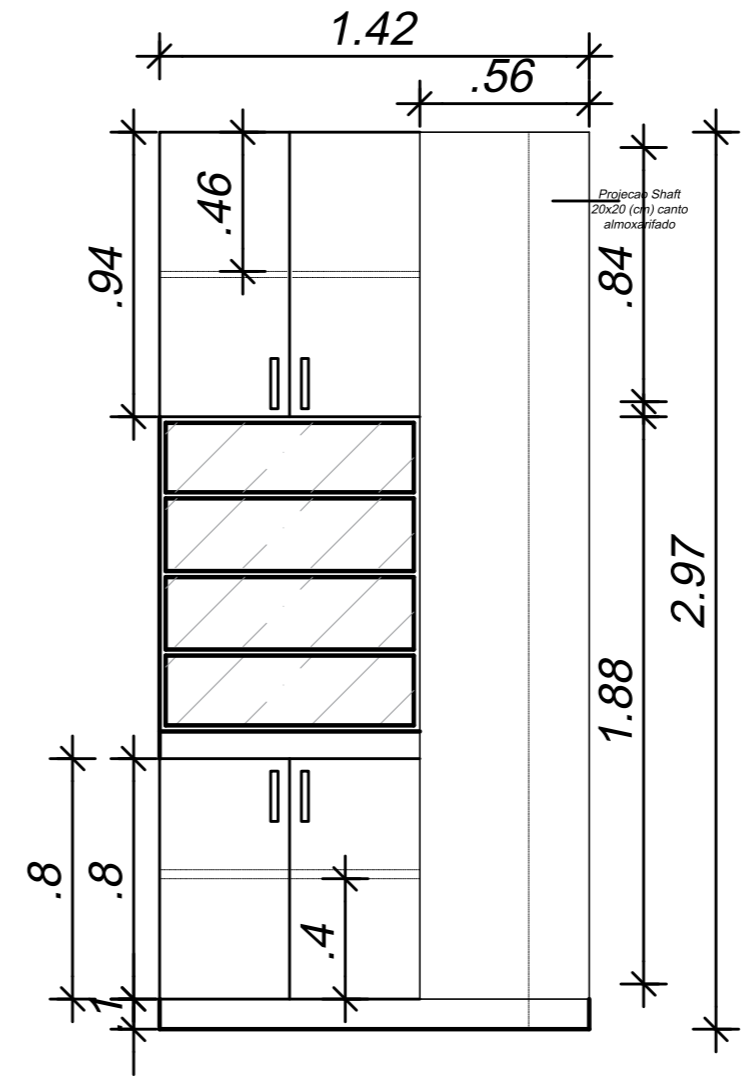

Planta Baixa Almojarifado
ESCALA 1:25

Vista Lateral
ESCALA 1:25

O profissional que
fara as instalaçoes
eletricas no movel
devera puxar tomada
para o freezer e
interruptor,
a partir de ponto
eletrico existente.
Devera fazer isso
juntamente com o
profissional que ira
executar os moveis

Observacoes

- 1) Chapas Internas Laminado Cinza Cristal
- 2) Chapas Externas Laminado Cinza Cristal

Vista Frontal
ESCALA 1:25

Projetta
Arquitetura e Design

PROJETO: Projeto de mobiliário Almojarifado
PROPRIETÁRIO: CRAS BANDEIRANTE - SC
LOCAL: BANDEIRANTE - SC
ESCALA Ind. DESENHISTA DATA: 06/2021 FOLHA

Vista externa com medidas
 ESCALA 1:25

Vista Frontal
 ESCALA 1:25

Projetta

Arquitetura e Design

PROJETO: Projeto de mobiliário Almoxarifado			
PROPRIETÁRIO: CRAS BANDEIRANTE - SC			
LOCAL: BANDEIRANTE - SC			
ESCALA ind.	DESENHISTA	DATA: 06/ 2021	FOLHA