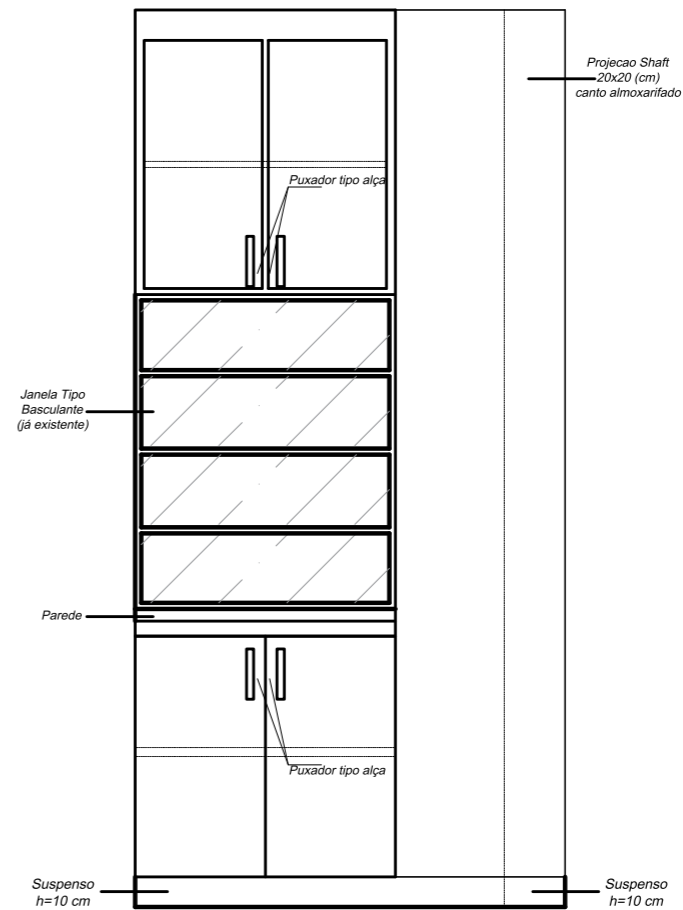

Planta Baixa Almojarifado
ESCALA 1:25

Vista Lateral
ESCALA 1:25

O profissional que
fara as instalaçoes
eletricas no movel
devera puxar tomada
para o freezer e
interruptor,
a partir de ponto
eletrico existente.
Devera fazer isso
juntamente com o
profissional que ira
executar os moveis

Observacoes

- 1) Chapas Internas Laminado Cinza Cristal
- 2) Chapas Externas Laminado Cinza Cristal

Vista Frontal
ESCALA 1:25

Projetta
Arquitetura e Design

PROJETO: Projeto de mobiliário Almojarifado
PROPRIETÁRIO: CRAS BANDEIRANTE - SC
LOCAL: BANDEIRANTE - SC
ESCALA Ind. DESENHISTA DATA: 06/2021 FOLHA

Vista externa com medidas
 ESCALA 1:25

Vista Frontal
 ESCALA 1:25

Projetta

Arquitetura e Design

PROJETO: Projeto de mobiliário Almoxarifado			
PROPRIETÁRIO: CRAS BANDEIRANTE - SC			
LOCAL: BANDEIRANTE - SC			
ESCALA ind.	DESENHISTA	DATA: 06/ 2021	FOLHA