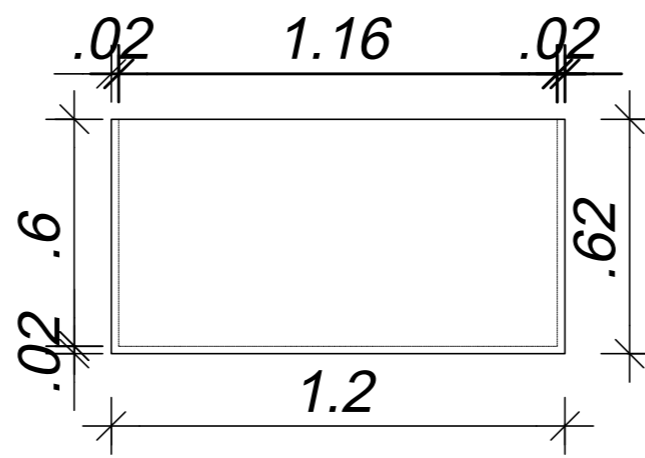

Vista Frontal cotas
ESCALA 1:25

Vista Lateral
ESCALA 1:25

Projetta
Arquitetura e Design

PROJETO: Projeto de mobiliário Área de serviço
PROPRIETÁRIO: CRAS BANDEIRANTE - SC
LOCAL: BANDEIRANTE - SC
ESCALA ind. DESENHISTA DATA: 06/2021 FOLHA

Vista Frontal
ESCALA 1:25

Vista Superior
ESCALA 1:25

Vista Lateral
ESCALA 1:25

Observacoes

- 1) Chapa Internas Laminado Cinza Cristal
- 2) Chapas Externas Laminado Cinza Cristal
- 3) Puxador Tipo Alça Alumínio ou Inox
- 3) Porta Frutas Giratorio Alumínio ou Inox