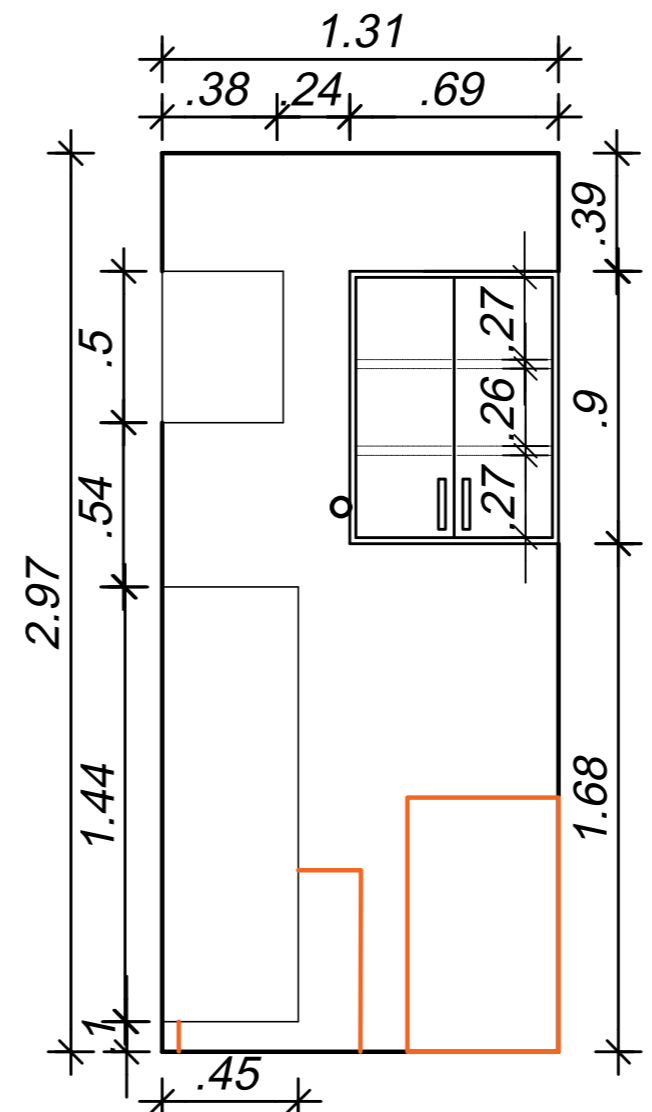

Vista externa com medidas
 ESCALA 1:25

Vista Frontal
 ESCALA 1:25

Projetta

Arquitetura e Design

PROJETO: Projeto de mobiliário Almoxarifado			
PROPRIETÁRIO: CRAS BANDEIRANTE - SC			
LOCAL: BANDEIRANTE - SC			
ESCALA ind.	DESENHISTA	DATA: 06/ 2021	FOLHA

Projetta
Arquitetura e Design

PROJETO: Projeto de mobiliário Área de serviço

PROPRIETÁRIO: CRAS BANDEIRANTE - SC

LOCAL: BANDEIRANTE - SC

ESCALA ind.

DESENHISTA

DATA: 06/2021

FOLHA

Vista Frontal cotas
ESCALA 1:25

Vista Lateral
ESCALA 1:25

Projetta
Arquitetura e Design

PROJETO: Projeto de mobiliário Área de serviço
PROPRIETÁRIO: CRAS BANDEIRANTE - SC
LOCAL: BANDEIRANTE - SC
ESCALA ind. DESENHISTA DATA: 06/2021 FOLHA