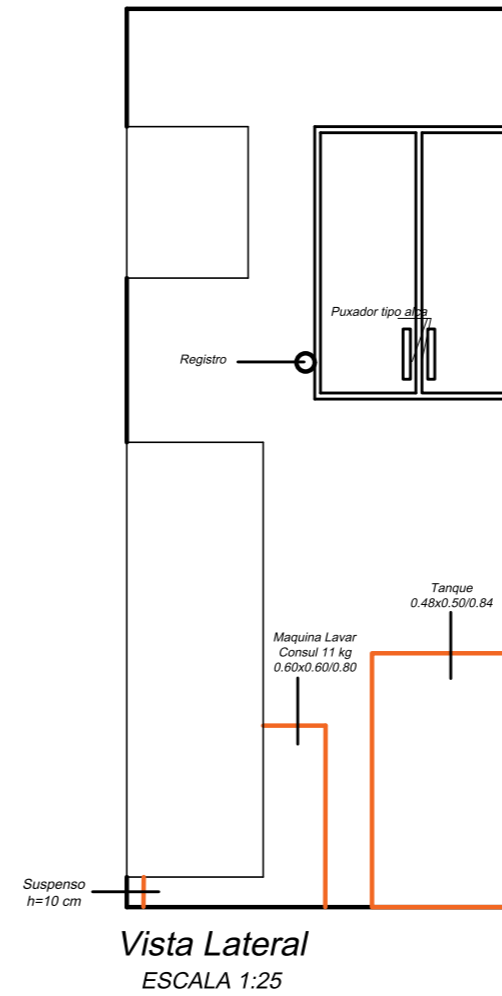

Projetta
Arquitetura e Design

PROJETO: Projeto de mobiliário Área de serviço

PROPRIETÁRIO: CRAS BANDEIRANTE - SC

LOCAL: BANDEIRANTE - SC

ESCALA ind.

DESENHISTA

DATA: 06/2021

FOLHA