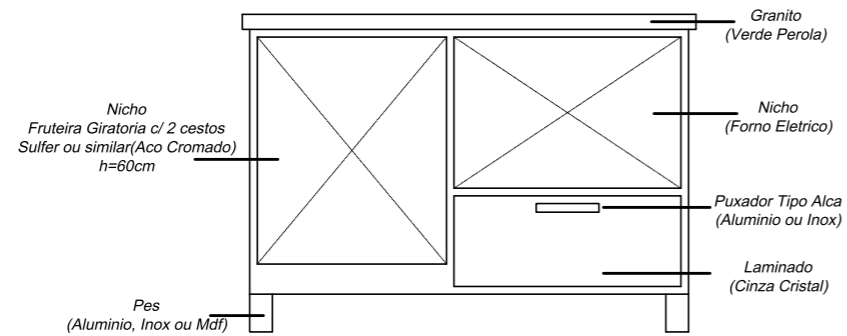

Vista Frontal cotas
ESCALA 1:25

Vista Lateral
ESCALA 1:25

Projetta
Arquitetura e Design

PROJETO: Projeto de mobiliário Área de serviço
PROPRIETÁRIO: CRAS BANDEIRANTE - SC
LOCAL: BANDEIRANTE - SC
ESCALA ind. DESENHISTA DATA: 06/2021 FOLHA

Vista Frontal
ESCALA 1:25

Vista Superior
ESCALA 1:25

Vista Lateral
ESCALA 1:25

Observacoes

- 1) Chapa Internas Laminado Cinza Cristal
- 2) Chapas Externas Laminado Cinza Cristal
- 3) Puxador Tipo Alça Alumínio ou Inox
- 3) Porta Frutas Giratorio Alumínio ou Inox