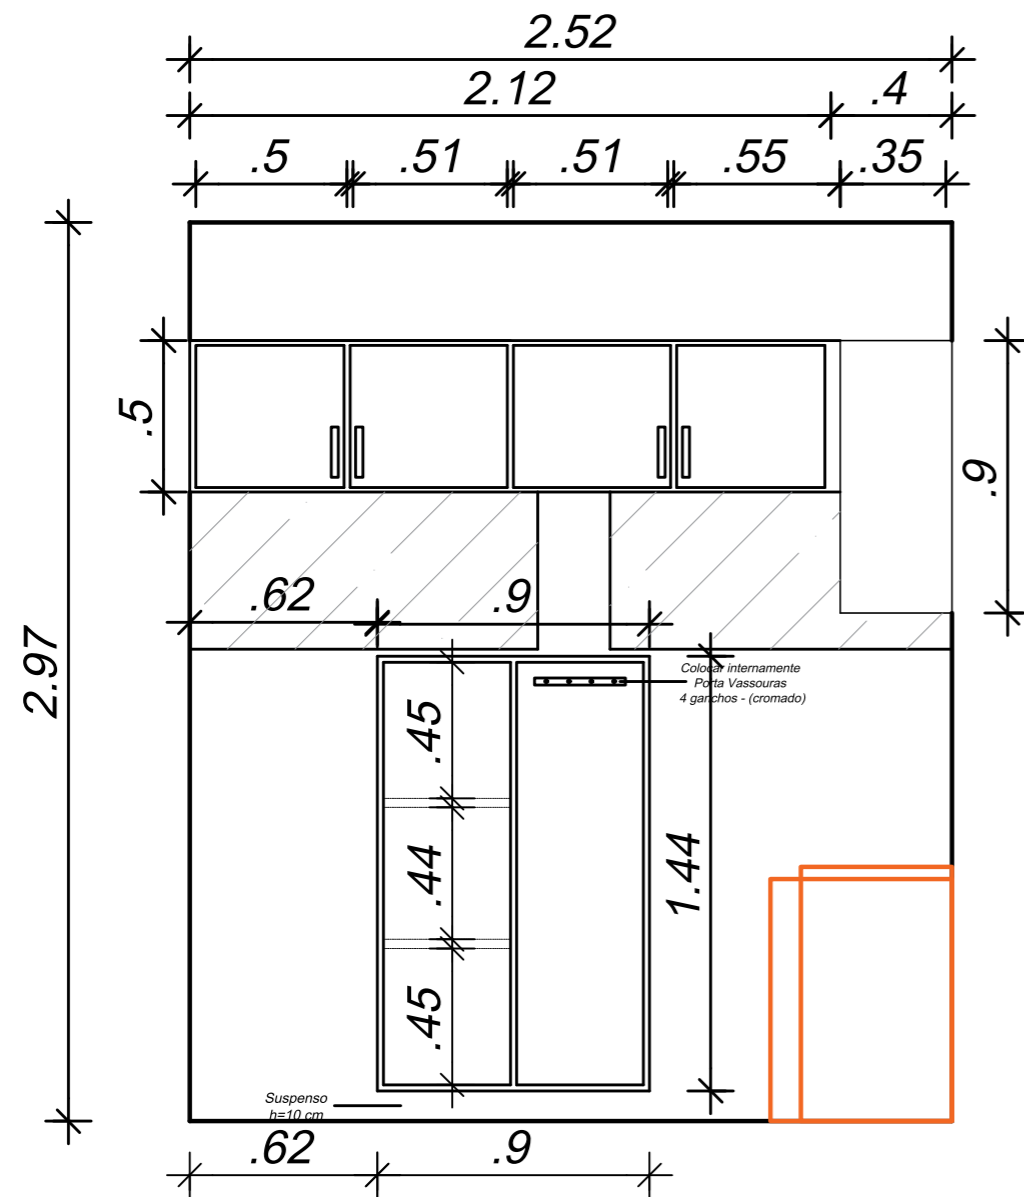

Projetta
Arquitetura e Design

PROJETO: Projeto de mobiliário Área de serviço

PROPRIETÁRIO: CRAS BANDEIRANTE - SC

LOCAL: BANDEIRANTE - SC

ESCALA ind.

DESENHISTA

DATA: 06/2021

FOLHA

Vista Frontal cotas
ESCALA 1:25

Vista Lateral
ESCALA 1:25

Projetta
Arquitetura e Design

PROJETO: Projeto de mobiliário Área de serviço
PROPRIETÁRIO: CRAS BANDEIRANTE - SC
LOCAL: BANDEIRANTE - SC
ESCALA ind. DESENHISTA DATA: 06/2021 FOLHA

Vista Frontal
ESCALA 1:25

Vista Superior
ESCALA 1:25

Vista Lateral
ESCALA 1:25

Observacoes

- 1) Chapa Internas Laminado Cinza Cristal
- 2) Chapas Externas Laminado Cinza Cristal
- 3) Puxador Tipo Alça Alumínio ou Inox
- 3) Porta Frutas Giratorio Alumínio ou Inox