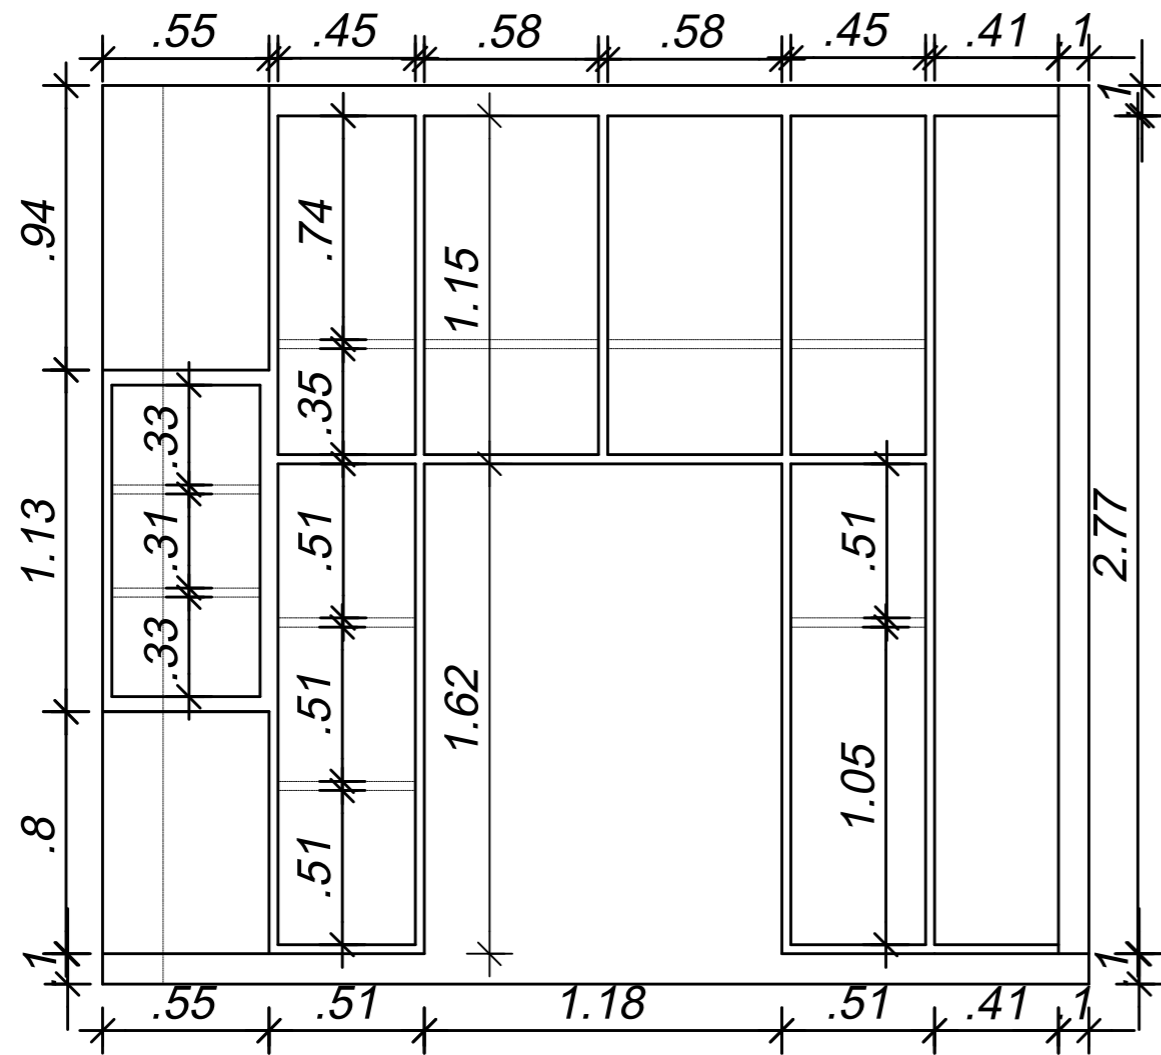

Vista externa com medidas
 ESCALA 1:25

Vista Frontal
 ESCALA 1:25

Projetta

Arquitetura e Design

PROJETO: Projeto de mobiliário Almoxarifado			
PROPRIETÁRIO: CRAS BANDEIRANTE - SC			
LOCAL: BANDEIRANTE - SC			
ESCALA ind.	DESENHISTA	DATA: 06/ 2021	FOLHA

Vista prateleiras internas
 ESCALA 1:25

Projetta
 Arquitetura e Design

PROJETO: Projeto de mobiliário Almoarifado			
PROPRIETÁRIO: CRAS BANDEIRANTE - SC			
LOCAL: BANDEIRANTE - SC			
ESCALA ind.	DESENHISTA	DATA: 06/ 2021	FOLHA

Vista Frontal cotas
ESCALA 1:25

Vista Lateral
ESCALA 1:25

Projetta
Arquitetura e Design

PROJETO: Projeto de mobiliário Área de serviço
PROPRIETÁRIO: CRAS BANDEIRANTE - SC
LOCAL: BANDEIRANTE - SC
ESCALA ind. DESENHISTA DATA: 06/2021 FOLHA