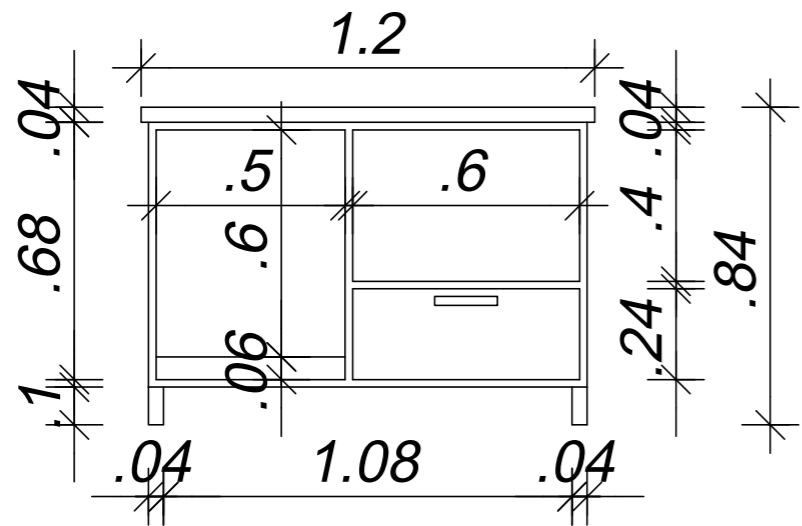

Vista Frontal cotas
ESCALA 1:25

Vista Lateral
ESCALA 1:25

Projetta
Arquitetura e Design

PROJETO: Projeto de mobiliário Área de serviço
PROPRIETÁRIO: CRAS BANDEIRANTE - SC
LOCAL: BANDEIRANTE - SC
ESCALA ind. DESENHISTA DATA: 06/2021 FOLHA

Vista Frontal
ESCALA 1:25

Vista Superior
ESCALA 1:25

Vista Lateral
ESCALA 1:25

Observacoes

- 1) Chapa Internas Laminado Cinza Cristal
- 2) Chapas Externas Laminado Cinza Cristal
- 3) Puxador Tipo Alça Alumínio ou Inox
- 3) Porta Frutas Giratorio Alumínio ou Inox