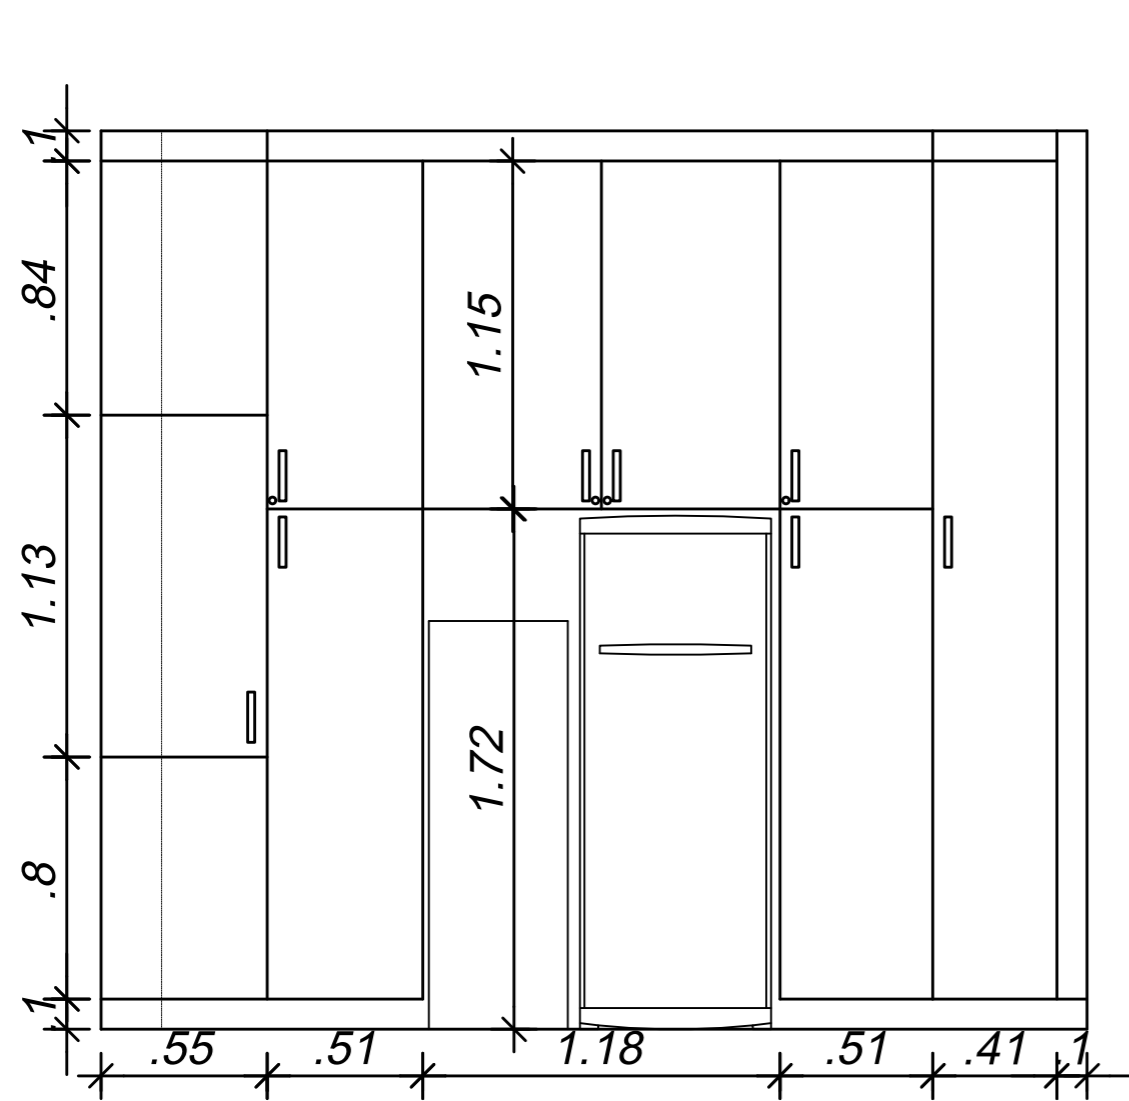

Observacoes

- 1) Chapas Internas Laminado Cinza Cristal
- 2) Chapas Externas Laminado Cinza Cristal

Vista Frontal
ESCALA 1:25

Projetta
Arquitetura e Design

PROJETO: Projeto de mobiliário Almojarifado
PROPRIETÁRIO: CRAS BANDEIRANTE - SC
LOCAL: BANDEIRANTE - SC
ESCALA Ind. DESENHISTA DATA: 06/2021 FOLHA

Vista externa com medidas
 ESCALA 1:25

Vista Frontal
 ESCALA 1:25

Projetta

Arquitetura e Design

PROJETO: Projeto de mobiliário Almoxarifado			
PROPRIETÁRIO: CRAS BANDEIRANTE - SC			
LOCAL: BANDEIRANTE - SC			
ESCALA ind.	DESENHISTA	DATA: 06/ 2021	FOLHA