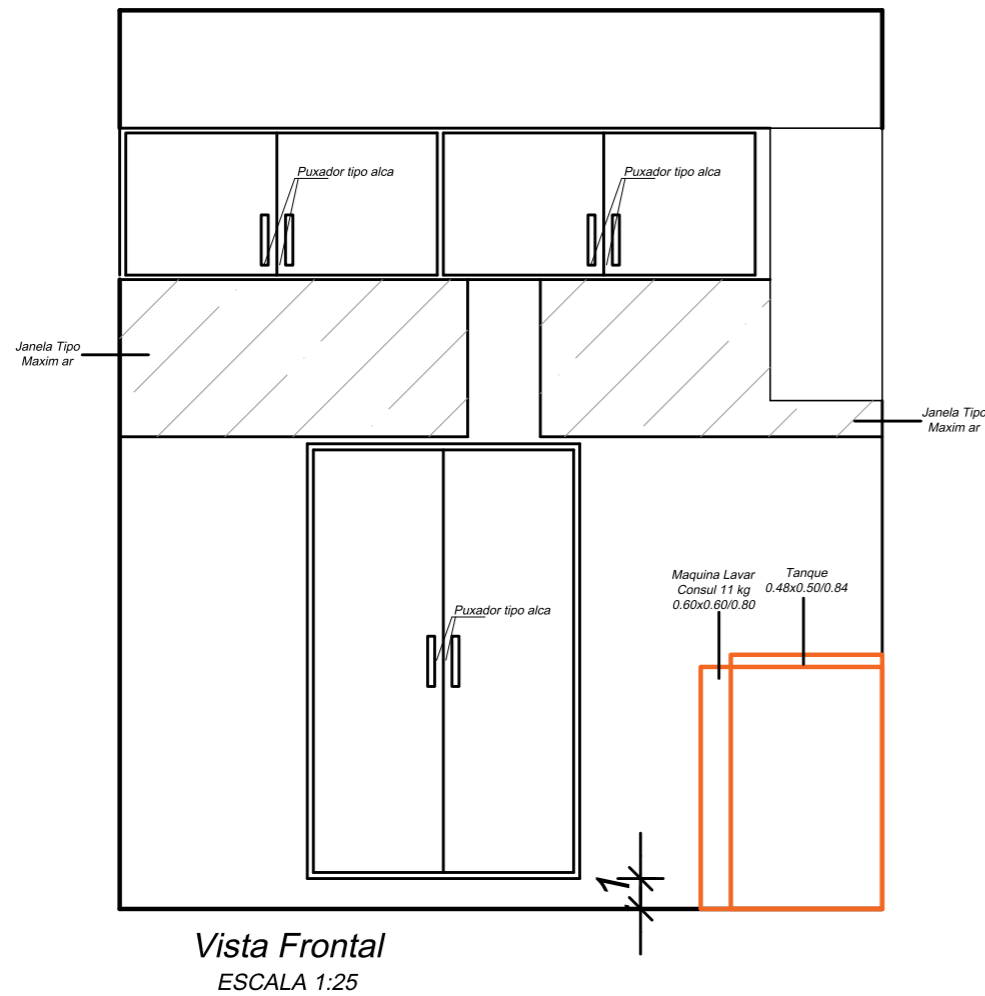

Planta Baixa Almojarifado
ESCALA 1:25

Vista Lateral
ESCALA 1:25

O profissional que
fara as instalaçoes
eletricas no movel
devera puxar tomada
para o freezer e
interruptor,
a partir de ponto
eletrico existente.
Devera fazer isso
juntamente com o
profissional que ira
executar os moveis

Vista externa com medidas
 ESCALA 1:25

Vista Frontal
 ESCALA 1:25

Projetta

Arquitetura e Design

PROJETO: Projeto de mobiliário Almoxarifado			
PROPRIETÁRIO: CRAS BANDEIRANTE - SC			
LOCAL: BANDEIRANTE - SC			
ESCALA ind.	DESENHISTA	DATA: 06/ 2021	FOLHA

Vista prateleiras internas
 ESCALA 1:25

Projetta
 Arquitetura e Design

PROJETO: Projeto de mobiliário Almoarifado			
PROPRIETÁRIO: CRAS BANDEIRANTE - SC			
LOCAL: BANDEIRANTE - SC			
ESCALA ind.	DESENHISTA	DATA: 06/ 2021	FOLHA