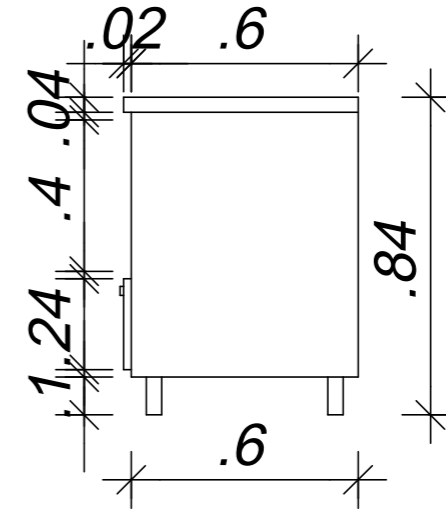

Vista Frontal cotas
ESCALA 1:25

Vista Lateral
ESCALA 1:25

Projetta
Arquitetura e Design

PROJETO: Projeto de mobiliário Área de serviço
PROPRIETÁRIO: CRAS BANDEIRANTE - SC
LOCAL: BANDEIRANTE - SC
ESCALA ind. DESENHISTA DATA: 06/2021 FOLHA

Vista Frontal
ESCALA 1:25

Vista Superior
ESCALA 1:25

Vista Lateral
ESCALA 1:25

Observacoes

- 1) Chapa Internas Laminado Cinza Cristal
- 2) Chapas Externas Laminado Cinza Cristal
- 3) Puxador Tipo Alça Alumínio ou Inox
- 3) Porta Frutas Giratorio Alumínio ou Inox