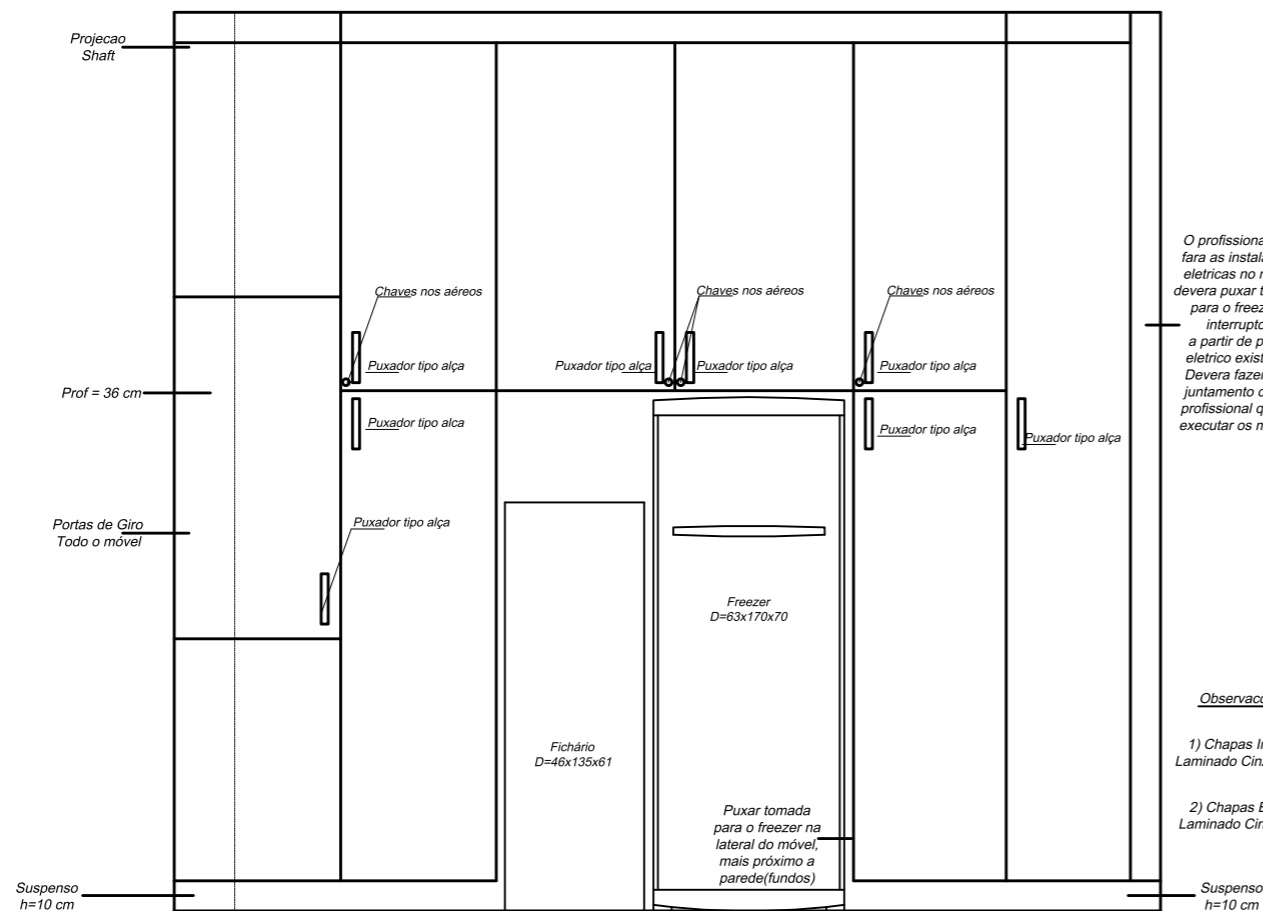

Planta Baixa Almojarifado
ESCALA 1:25

Vista Lateral
ESCALA 1:25

O profissional que
fara as instalaçoes
eletricas no movel
devera puxar tomada
para o freezer e
interruptor,
a partir de ponto
eletrico existente.
Devera fazer isso
juntamente com o
profissional que ira
executar os moveis

Observacoes

- 1) Chapas Internas Laminado Cinza Cristal
- 2) Chapas Externas Laminado Cinza Cristal

Vista Frontal
ESCALA 1:25

Projetta
Arquitetura e Design

PROJETO: Projeto de mobiliário Almojarifado
PROPRIETÁRIO: CRAS BANDEIRANTE - SC
LOCAL: BANDEIRANTE - SC
ESCALA Ind. DESENHISTA DATA: 06/2021 FOLHA