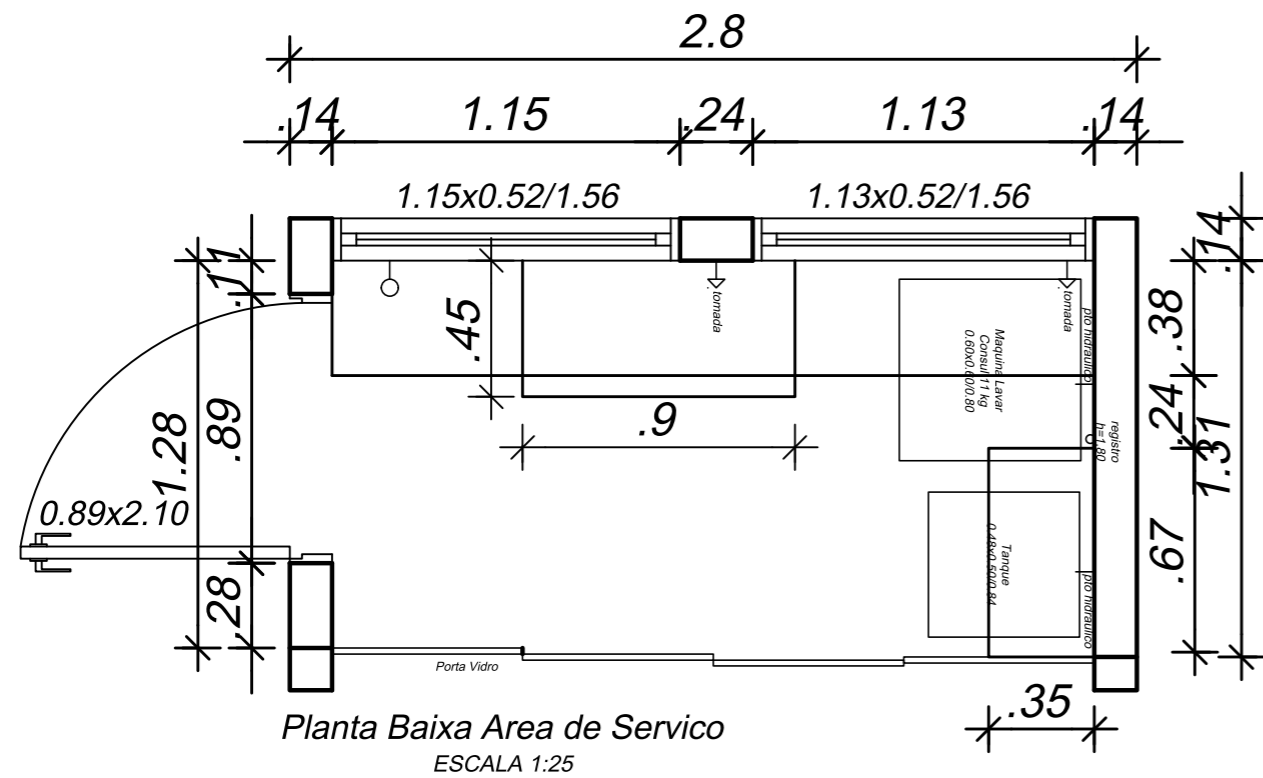

Vista externa com medidas
 ESCALA 1:25

Vista Frontal
 ESCALA 1:25

Projetta

Arquitetura e Design

PROJETO: Projeto de mobiliário Almoxarifado			
PROPRIETÁRIO: CRAS BANDEIRANTE - SC			
LOCAL: BANDEIRANTE - SC			
ESCALA ind.	DESENHISTA	DATA: 06/ 2021	FOLHA

Vista prateleiras internas
 ESCALA 1:25

Projetta
 Arquitetura e Design

PROJETO: Projeto de mobiliário Almoarifado			
PROPRIETÁRIO: CRAS BANDEIRANTE - SC			
LOCAL: BANDEIRANTE - SC			
ESCALA ind.	DESENHISTA	DATA: 06/ 2021	FOLHA

Vista Frontal cotas
ESCALA 1:25

Vista Lateral
ESCALA 1:25

Projetta
Arquitetura e Design

PROJETO: Projeto de mobiliário Área de serviço
PROPRIETÁRIO: CRAS BANDEIRANTE - SC
LOCAL: BANDEIRANTE - SC
ESCALA ind. DESENHISTA DATA: 06/2021 FOLHA